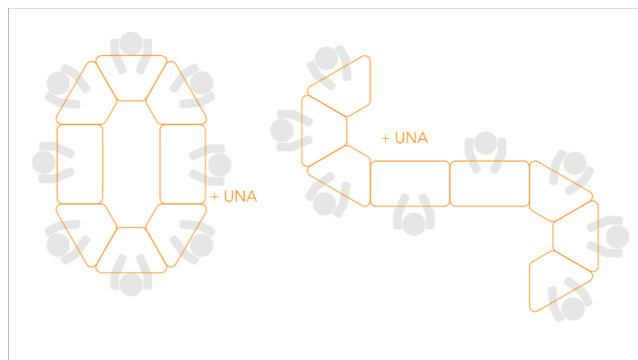

- Cubierta rectangular MDF 25mm Laminado alta presión, con tras cara balance, cantos en PVC 2mm.
- Estructura metálica en perfil 40/40 en 1.5mm de espesor, con acabado en pintura electro estática y horneadas a 220°, con excelente terminación y durabilidad.
- Patines regulables embutidos en plástico inyectado y regulación con perno y tuerca metálica.
- Altura: 750 mm.

Dimensiones Línea :

- Mesa Recta UNA 600 x 400 x 750h. mm. (**complemento Sei ancho 400**)
- Mesa Recta UNA 800 x 400 x 750h. mm. (**complemento Sei ancho 400**)
- Mesa Recta UNA 1000 x 400 x 750h. mm. (**complemento Sei ancho 400**)
- Mesa Recta UNA 600 x 500 x 750h. mm. (**complemento Sei ancho 500**)
- Mesa Recta UNA 700 x 500 x 750h. mm. (**complemento Sei ancho 500**)
- Mesa Recta UNA 1000 x 500 x 750h. mm. (**complemento Sei ancho 500**)
- Mesa Recta UNA 600 x 600 x 750h. mm. (**complemento Sei ancho 600**)
- Mesa Recta UNA 800 x 600 x 750h. mm. (**complemento Sei ancho 600**)
- Mesa Recta UNA 1000 x 600 x 750h. mm. (**complemento Sei ancho 600**)

Terminaciones de colores, según carta de colores Liberona, acabados especiales, estarán sujeto a confirmación.

Mesa Educacion - Recta UNA - sin ruedas

LARGO	ANCHO	ALTO	CÓDIGO	PARTES	KG C/EMBALAJE	M3 C/EMBALAJE
600	x 400	x 750 mm.	101615	1	14,6	0,206
800	x 400	x 750 mm.	101616	1	19,1	0,272
1000	x 400	x 750 mm.	101617	1	23,6	0,338