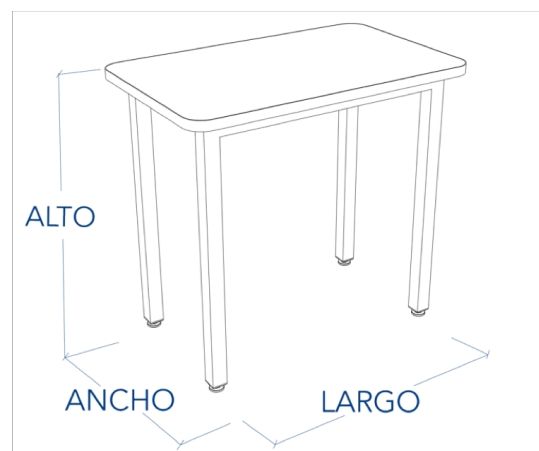

- Cubierta rectangular MDF 25mm Laminado alta presión, con tras cara balance, cantos en PVC 2mm.
- Estructura metálica en perfil 40/40 en 1.5mm de espesor, con acabado en pintura electro estática y horneadas a 220°, con excelente terminación y durabilidad.
- Patines regulables embutidos en plástico inyectado y regulación con perno y tuerca metálica.
- Altura: 750 mm.

Dimensiones Línea :

- Mesa Recta UNA 600 x 400 x 750h. mm. (**complemento Sei ancho 400**)
- Mesa Recta UNA 800 x 400 x 750h. mm. (**complemento Sei ancho 400**)
- Mesa Recta UNA 1000 x 400 x 750h. mm. (**complemento Sei ancho 400**)
- Mesa Recta UNA 600 x 500 x 750h. mm. (**complemento Sei ancho 500**)
- Mesa Recta UNA 700 x 500 x 750h. mm. (**complemento Sei ancho 500**)
- Mesa Recta UNA 1000 x 500 x 750h. mm. (**complemento Sei ancho 500**)
- Mesa Recta UNA 600 x 600 x 750h. mm. (**complemento Sei ancho 600**)
- Mesa Recta UNA 800 x 600 x 750h. mm. (**complemento Sei ancho 600**)
- Mesa Recta UNA 1000 x 600 x 750h. mm. (**complemento Sei ancho 600**)

Terminaciones de colores, según carta de colores Liberona, acabados especiales, estarán sujeto a confirmación.

Mesa Educacion - Recta UNA - sin ruedas

LARGO	ANCHO	ALTO	CÓDIGO	PARTES	KG C/EMBALAJE	M3 C/EMBALAJE
600	x 400	x 750 mm.	101615	1	14,6	0,206
800	x 400	x 750 mm.	101616	1	19,1	0,272
1000	x 400	x 750 mm.	101617	1	23,6	0,338

LARGO	ANCHO	ALTO	CÓDIGO	PARTES	KG C/EMBALAJE	M3 C/EMBALAJE
600	x 500	x 750 mm.	101618	1	16,0	0,254
800	x 500	x 750 mm.	101619	1	21,0	0,336
1000	x 500	x 750 mm.	101620	1	26,1	0,417

LARGO	ANCHO	ALTO	CÓDIGO	PARTES	KG C/EMBALAJE	M3 C/EMBALAJE
600	x 600	x 750 mm.	101621	1	17,5	0,303
800	x 600	x 750 mm.	101622	1	23,0	0,400
1000	x 600	x 750 mm.	101623	1	28,5	0,496