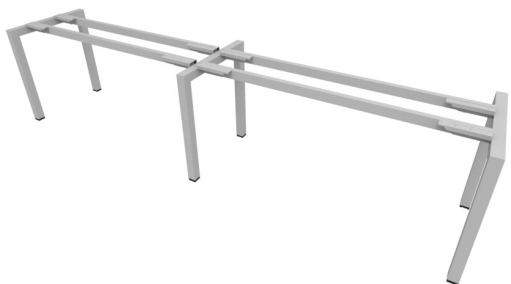

Línea

Perimetral

M8 - 2p sin electrificación, con pantalla divisora

- Cubierta en MDF 25mm Laminado alta presión, con tras cara balance, cantos en PVC 2mm.
- Estructura metálica en perfil 50/50 en 2 mm de espesor, con vigas perfil 50/30 en 1,5mm y escuadras plegadas en acero de 1,9mm, para cubierta suspendida.
- Acabado con pintura electro estática y homeadas a 220°, con excelente terminación y durabilidad.
- Patines regulables embutidos en plástico inyectado y regulación con perno y tuerca metálica.
- Pasa cable plástico redondo sobre cubierta.
- No considera subida de cables.
- Pantalla de cristal templado de 6mm, transparente o empavona esquinas redondeadas, cantos pulidos brillantes. Soportes de pantalla metálicos sobre cubierta.
- Altura de cubierta: 750mm.

PERIMETRAL M8 - 2p sin electrificación, con pantalla divisora

FICHA TECNICA

Estructura sólida y adaptable

El sistema de vigas se ajusta según el largo de la cubierta para garantizar **estabilidad y durabilidad**.

Hasta **1500 mm**, combina **vigas y escuadras de acero plegado de 1,9 mm**, reforzando el MDF y evitando su flexión. Sobre **1500 mm**, utiliza **2 vigas continuas**, reemplazando las escuadras y entregando una superficie firme y resistente al uso diario.

Sobre la cubierta, incorpora un **pasa cables metálico con sistema de cierre suave**, que permite un acceso cómodo y seguro a las conexiones.

La estructura descansa sobre **patines regulables**, que permiten nivelar el mueble y asegurar una posición estable en todo tipo de superficies.