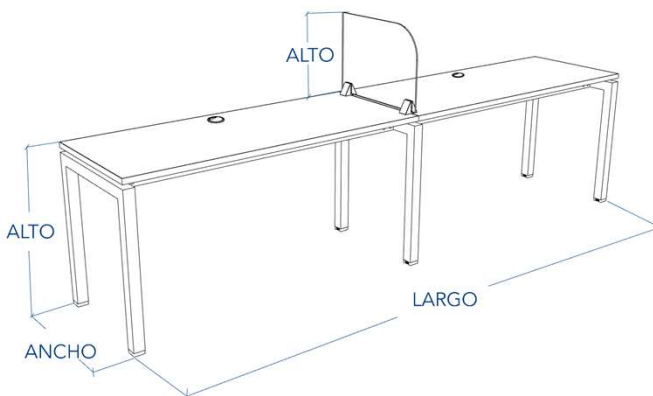

FICHA TECNICA

Los datos de metros cúbicos y kilogramos son referenciales; Liberona proporcionará los valores de traslado considerando factores como distancias, volúmenes, cantidades de productos y condiciones específicas del lugar de despacho y montaje.

Perimetral M8 - 2 personas sin electrificación

LARGO	ANCHO	ALTO	CÓDIGO	KG	M2
1200 x	600 x	750 mm.	101907	43,8	0,72
1200 x	700 x	750 mm.	101908	49,6	0,84
1200 x	750 x	750 mm.	101909	52,4	0,90
1200 x	800 x	750 mm.	101910	60,3	0,96

LARGO	ANCHO	ALTO	CÓDIGO	KG	M2
1400 x	600 x	750 mm.	101911	48,7	0,84
1400 x	700 x	750 mm.	101912	55,1	0,98
1400 x	750 x	750 mm.	101913	58,2	1,05
1400 x	800 x	750 mm.	101914	67,3	1,12

LARGO	ANCHO	ALTO	CÓDIGO	KG	M2
1500 x	600 x	750 mm.	101915	51,1	0,90
1500 x	700 x	750 mm.	101916	57,9	1,05
1500 x	750 x	750 mm.	101917	61,1	1,13
1500 x	800 x	750 mm.	101918	70,8	1,20

LARGO	ANCHO	ALTO	CÓDIGO	KG	M2
1600 x	600 x	750 mm.	101919	53,6	0,96
1600 x	700 x	750 mm.	101920	60,6	1,12
1600 x	750 x	750 mm.	101921	64,0	1,20
1600 x	800 x	750 mm.	101922	74,3	1,28

LARGO	ANCHO	ALTO	CÓDIGO	KG	M2
1800 x	600 x	750 mm.	101923	58,5	1,08
1800 x	700 x	750 mm.	101924	66,2	1,26
1800 x	750 x	750 mm.	101925	69,8	1,35
1800 x	800 x	750 mm.	101926	81,2	1,44

Pantallas divisoras laterales (KG y M3 Unitario)

LARGO	ALTO	ESP.	CÓDIGO	KG	M3
600 x	300 x	6 mm.	100445	3,0	0,001
600 x	350 x	6 mm.	101843	3,3	0,001
600 x	400 x	6 mm.	100446	3,5	0,001

700 x	300 x	6 mm.	100447	3,5	0,001
700 x	350 x	6 mm.	101844	3,8	0,001
700 x	400 x	6 mm.	100448	4,0	0,002

LARGO	ALTO	ESP.	CÓDIGO	KG	M3
750 x	300 x	6 mm.	100449	3,8	0,001
750 x	350 x	6 mm.	101845	4,0	0,002
750 x	400 x	6 mm.	100450	4,3	0,002

800 x	300 x	6 mm.	100451	4,0	0,001
800 x	350 x	6 mm.	101846	4,3	0,002
800 x	400 x	6 mm.	100452	4,6	0,002