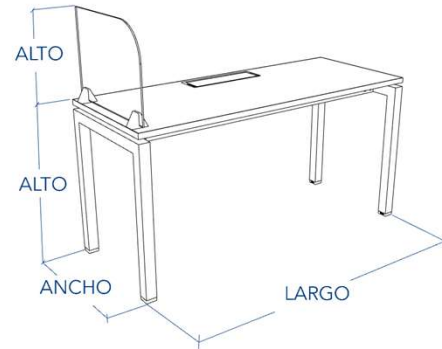

Línea

Perimetral

M8 1p - Electrificable, con pantalla divisora

- Cubierta en MDF 25mm Laminado alta presión, con tras cara balance, cantos en PVC 2mm.
- Estructura metálica en perfil 50/50 en 2 mm de espesor, con vigas perfil 50/30 en 1,5mm y escuadras plegadas en acero de 1,9mm, para cubierta suspendida.
- Bandeja metálica bajo cubierta en acero laminado de 1mm, con 1 modulo porta enchufes con 3 troqueles.
- Con accesibilidad tanto por la parte inferior como por sobre cubierta.
- Acabado con pintura electro estática y horneadas a 220°, con excelente terminación y durabilidad.
- Patines regulables embutidos en plástico inyectado y regulación con perno y tuerca metálica.
- Tapa Pasa cable metálica importada, con sistema de cierre suave
- No considera subida de cables.
- Pantalla de cristal templado de 6mm, transparente o empavona esquinas redondeadas, cantos pulidos brillantes. Soportes de pantalla metalicos sobre cubierta.
- Altura de cubierta: 750mm.
- **Importante:**
- Posición de electrificación superior centrada, para posiciones diferentes debe consultarse factibilidad.
- Retranqueo de costados se debe solicitar al momento de realizar compra, retranqueos posteriores con cobro adicional.
- Terminaciones, según carta de colores Liberona.
- Consulte por terminaciones y acabados especiales.

Perimetral M8 - 1 personas electrificable

LARGO	ANCHO	ALTO	CÓDIGO	KG	M2
1200 x	600 x	750 mm.	101847	28,6	0,72
1200 x	700 x	750 mm.	101848	31,8	0,84
1200 x	750 x	750 mm.	101849	33,4	0,90
1200 x	800 x	750 mm.	101850	37,5	0,96