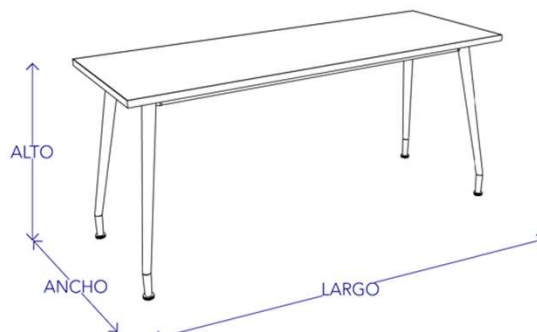

Línea

Escritorio

Sessanta S sin faldon

- Cubierta MDF 25mm Laminado alta presión, con tras cara balance, cantos en PVC 2mm.
- Estructura metálica en perfil Redondo Cónico, con quiebre en la parte inferior, apoyado por bastidor metálico perfil rectangular en 2mm de espesor.
- Acabado con pintura electro estática y horneadas a 220°, con excelente terminación y durabilidad.
- Patines regulables de plástico con perno y tuerca de acero.
- No considera Faldón.
- Altura de escritorio: 750 mm.
- Perforación para pasa cable plástico redondo en costado derecho.
- De requerirlo en otra ubicación, debe indicarlo al momento de realizar su compra. Las perforaciones en terreno tendrán un cobro adicional.
- Terminaciones, según carta de colores Liberona.
- Terminaciones y acabados especiales, estarán sujeto a confirmación.

Sessanta S sin faldón

FICHA TECNICA

El valor del m3 entregado en la tabla es informativo, pero el calculo real para el valor del transporte ,depende de multiples factores, no solo de las cifras entregadas.

Escritorio Sessanta S Sin Faldón - ARMADO

LARGO	ANCHO	ALTO	CÓDIGO	PARTES	KG	M3
					C/EMBALAJE	C/EMBALAJE
1200 x 600 x 750 mm.			100197	1	20,8	0,5
1200 x 700 x 750 mm.			100198	1	23,4	0,6
1400 x 600 x 750 mm.			100199	1	23,2	0,6
1400 x 700 x 750 mm.			100200	1	26,3	0,7
1500 x 600 x 750 mm.			100201	1	24,5	0,7
1500 x 700 x 750 mm.			100202	1	27,7	0,8
1600 x 600 x 750 mm.			100203	1	25,7	0,7
1600 x 700 x 750 mm.			100204	1	29,2	0,8
1700 x 700 x 750 mm.			100205	1	29,6	0,9
1700 x 800 x 750 mm.			100206	1	34,3	1,0
1800 x 600 x 750 mm.			100207	1	28,2	0,8
1800 x 700 x 750 mm.			100208	1	32,1	0,9
1800 x 800 x 750 mm.			100209	1	36,0	1,1
1800 x 900 x 750 mm.			100210	1	40,0	1,2