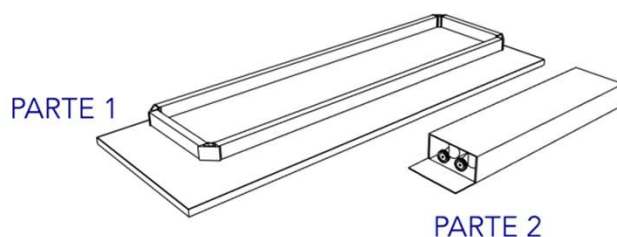

Escritorio Sessanta S Sin Faldón - DESARMADO

LARGO	ANCHO	ALTO	CÓDIGO	PARTES	PARTE 1		PARTE 2	
					KG	M3	KG	M3
					C/EMBALAJE	C/EMBALAJE	C/EMBALAJE	C/EMBALAJE
1200 x 600 x 750 mm.			100197	2	13,9	0,06	6,9	0,14
1200 x 700 x 750 mm.			100198	2	16,5	0,07	6,9	0,14
1400 x 600 x 750 mm.			100199	2	16,3	0,07	6,9	0,14
1400 x 700 x 750 mm.			100200	2	19,4	0,08	6,9	0,14
1500 x 600 x 750 mm.			100201	2	17,6	0,07	6,9	0,14
1500 x 700 x 750 mm.			100202	2	20,8	0,08	6,9	0,14
1600 x 600 x 750 mm.			100203	2	18,8	0,08	6,9	0,14
1600 x 700 x 750 mm.			100204	2	21,3	0,09	6,9	0,14
1700 x 700 x 750 mm.			100205	2	23,7	0,10	6,9	0,14
1700 x 800 x 750 mm.			100206	2	27,4	0,11	6,9	0,14
1800 x 600 x 750 mm.			100207	2	21,3	0,09	6,9	0,14
1800 x 700 x 750 mm.			100208	2	25,2	0,10	6,9	0,14
1800 x 800 x 750 mm.			100209	2	29,1	0,12	6,9	0,14
1800 x 900 x 750 mm.			100210	2	33,1	0,13	6,9	0,14