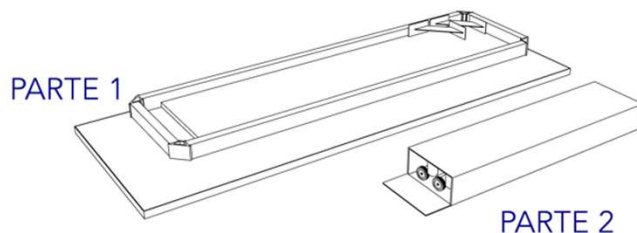

Escritorio Sessanta S Con Faldón Melamina- DESARMADO

LARGO	ANCHO	ALTO	CÓDIGO	PARTES	KG PARTE 1 C/EMBALAJE	M3 PARTE 1 C/EMBALAJE	KG PARTE 2 C/EMBALAJE	M3 PARTE 2 C/EMBALAJE
1200 x	600 x	750 mm.	100225	2	19,1	0,06	6,9	0,14
1200 x	700 x	750 mm.	100226	2	21,7	0,07	6,9	0,14
1400 x	600 x	750 mm.	100227	2	22,7	0,07	6,9	0,14
1400 x	700 x	750 mm.	100228	2	25,7	0,08	6,9	0,14
1500 x	600 x	750 mm.	100229	2	24,5	0,07	6,9	0,14
1500 x	700 x	750 mm.	100230	2	27,7	0,08	6,9	0,14
1600 x	600 x	750 mm.	100231	2	26,3	0,08	6,9	0,14
1600 x	700 x	750 mm.	100232	2	28,7	0,09	6,9	0,14
1700 x	700 x	750 mm.	100233	2	31,8	0,10	6,9	0,14
1700 x	800 x	750 mm.	100234	2	35,5	0,11	6,9	0,14
1800 x	600 x	750 mm.	100235	2	29,9	0,09	6,9	0,14
1800 x	700 x	750 mm.	100236	2	33,8	0,10	6,9	0,14
1800 x	800 x	750 mm.	100237	2	37,7	0,12	6,9	0,14
1800 x	900 x	750 mm.	100238	2	41,7	0,13	6,9	0,14