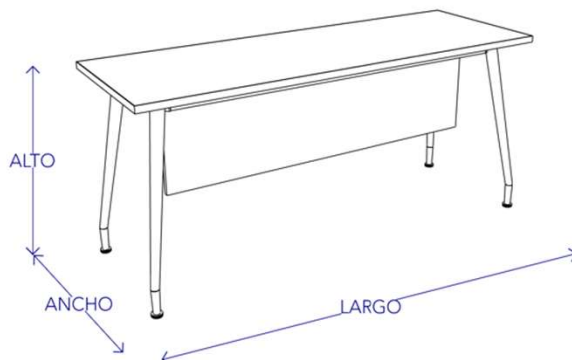

Línea

Escritorio

Sessanta S con faldon melamina

- Cubierta MDF 25mm Laminado alta presión, con tras cara balance, cantos en PVC 2mm.
- Estructura metálica en perfil Redondo Cónico, con quiebre en la parte inferior, apoyado por bastidor metálico perfil rectangular en 2mm de espesor.
- Acabado con pintura electro estática y hornedadas a 220°, con excelente terminación y durabilidad.
- Patines regulables de plástico con perno y tuerca de acero.
- Faldón en melamina 18mm, con canto en PVC 0,45mm con escuadras en acero electro pintado . - Altura 350mm.
- Altura de escritorio: 750 mm.
- Perforación para pasa cable plástico redondo en costado derecho.
- De requerirlo en otra ubicación, debe indicarlo al momento de realizar su compra. Las perforaciones en terreno tendrán un cobro adicional.
- Terminaciones, según carta de colores Liberona.
- Terminaciones y acabados especiales, estarán sujeto a confirmación.

Sessanta S con faldon melamina

FICHA TECNICA

El valor del m3 entregado en la tabla es informativo, pero el calculo real para el valor del transporte ,depende de multiples factores, no solo de las cifras entregadas.

Escritorio Sessanta S Con Faldón Melamina- ARMADO

LARGO	ANCHO	ALTO	CÓDIGO	PARTES	KG C/EMBALAJE	M3 C/EMBALAJE
1200 x	600 x	750 mm.	100225	1	26,0	0,5
1200 x	700 x	750 mm.	100226	1	28,6	0,6
1400 x	600 x	750 mm.	100227	1	29,6	0,6
1400 x	700 x	750 mm.	100228	1	32,6	0,7
1500 x	600 x	750 mm.	100229	1	31,4	0,7
1500 x	700 x	750 mm.	100230	1	34,6	0,8
1600 x	600 x	750 mm.	100231	1	33,2	0,7
1600 x	700 x	750 mm.	100232	1	36,6	0,8
1700 x	700 x	750 mm.	100233	1	37,6	0,9
1700 x	800 x	750 mm.	100234	1	42,4	1,0
1800 x	600 x	750 mm.	100235	1	36,8	0,8
1800 x	700 x	750 mm.	100236	1	40,7	0,9
1800 x	800 x	750 mm.	100237	1	44,6	1,1
1800 x	900 x	750 mm.	100238	1	48,6	1,2