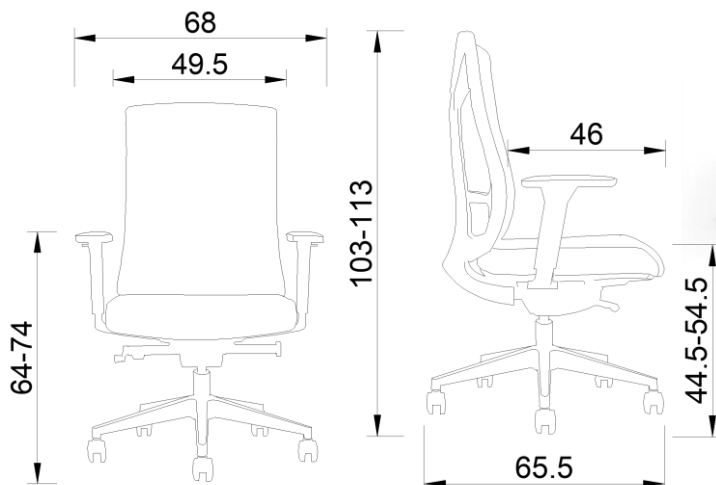

## DESCRIPCIÓN

Sillón Ejecutivo respaldo en malla gris claro. Apoyo lumbar. Asiento tapizado en lana GRIS. Brazos en poliuretano regulables en 3D. Mecanismo reclinable de 4 posiciones con bloqueo. El asiento cuenta además con un sistema de regulación de la profundidad. Tanto brazos como marco color gris claro. Estrella cromada y ruedas de PU.

## DIMENSIONES

## COMPONENTES

Respaldo y Asiento	Respaldo malla con apoyo lumbar. Asiento tapizado color a elección.
Brazos	Poliuretano regulables en 3D
Mecanismo	Reclinable de 4 posiciones con bloqueo. Asiento con sistema de regulación de profundidad.
Base	Estrella de 5 puntas cromada, ruedas de PU.