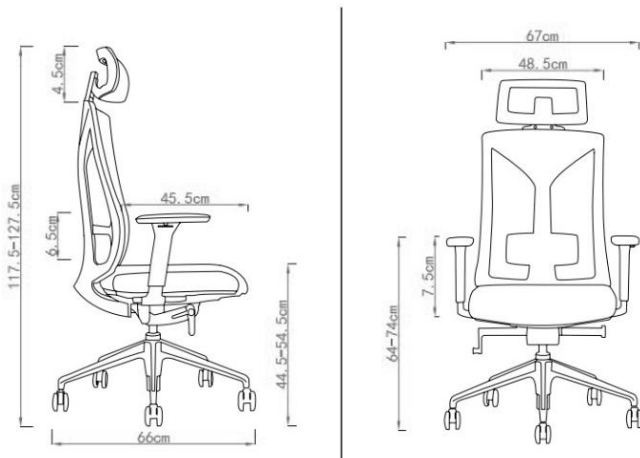

DESCRIPCIÓN

Sillón Ejecutivo respaldo en malla gris claro con cabezal ajustable. Apoyo lumbar. Asiento tapizado en lana GRIS. Brazos en poliuretano regulables en 3D. Mecanismo reclinable de 4 posiciones con bloqueo. El asiento cuenta además con un sistema de regulación de la profundidad. Tanto brazos como marco color gris claro. Estrella cromada y ruedas de PU.

DIMENSIONES

COMPONENTES

Respaldo y Asiento	Cabezal ajustable en malla. Respaldo malla con apoyo lumbar. Asiento tapizado color a elección.
Brazos	Poliuretano regulables en 3D
Mecanismo	Reclinable de 4 posiciones con bloqueo. Asiento con sistema de regulación de profundidad.
Base	Estrella de 5 puntas cromada, ruedas de PU.