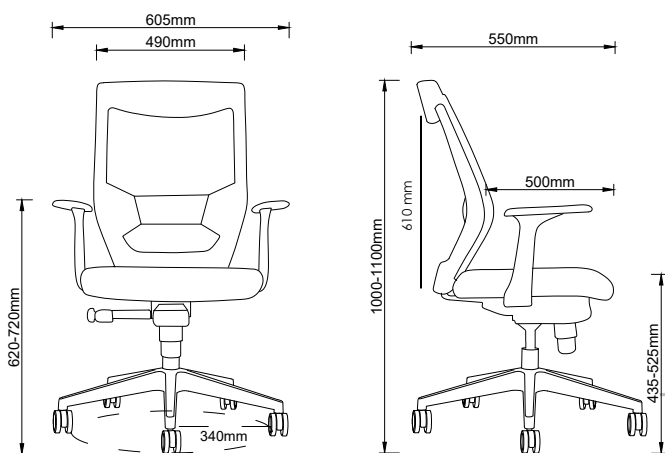

# MODELO EJECUTIVO LINEA APOLO SERIE BAJA

## DESCRIPCIÓN

Sillón ejecutivo apolo cuenta con un respaldo en malla negra de alta resistencia, asiento con espuma de alta densidad tapizado. Brazos de poliuretano ajustables en altura. Mecanismo reclinable en 4 posiciones con fijación más sistema de regulación de la tensión. Estrella nylon de 5 puntas, ruedas de PU.

## DIMENSIONES

## COMPONENTES

Respaldo y Asiento	Respaldo en malla negra y asiento tapizado sobre espuma inyectada
Brazos	Poliuretano ajustables en altura.
Mecanismo	Reclinable en 4 posiciones con bloqueo más sistema de regulación de tensión.
Base	Estrella de nylon de 5 puntas y ruedas de PU.