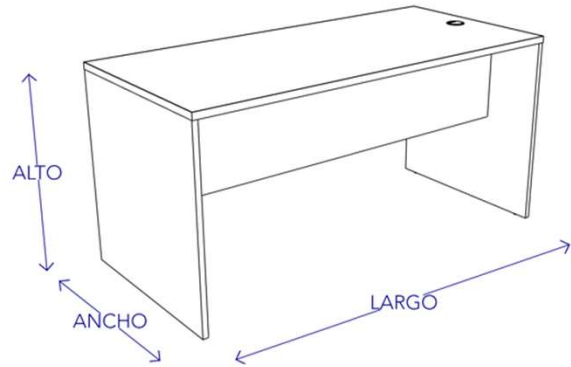

## Escritorio

- Cubierta MDF 25mm Laminado alta presión, con tras cara balance, cantos en PVC 2mm.
- Costados y faldón estructural en melamina unicolor 18mm, con cantos en PVC
- Patines clavo, no regulable.
- Altura de escritorio: 750 mm.
- Perforación para pasa cable plástico redondo en costado derecho.
- De requerirlo en otra ubicación, debe indicarlo al momento de realizar su compra. Las perforaciones en terreno tendrán un cobro adicional.
- Terminaciones, según carta de colores Liberona.
- Terminaciones y acabados especiales, estarán sujeto a confirmación.

### Escritorio Simply Faldón Melamina - ARMADO

LARGO	ANCHO	ALTO	CÓDIGO	PARTES	KG	C/EMBALAJE	M3	C/EMBALAJE
1200 x	600 x	750 mm.	<b>100183</b>	1	<b>26,1</b>		<b>0,5</b>	
1200 x	700 x	750 mm.	<b>100184</b>	1	<b>29,6</b>		<b>0,6</b>	
1400 x	600 x	750 mm.	<b>100185</b>	1	<b>28,6</b>		<b>0,6</b>	
1400 x	700 x	750 mm.	<b>100186</b>	1	<b>32,4</b>		<b>0,7</b>	
1500 x	600 x	750 mm.	<b>100187</b>	1	<b>29,9</b>		<b>0,7</b>	
1500 x	700 x	750 mm.	<b>100188</b>	1	<b>33,8</b>		<b>0,8</b>	
1600 x	600 x	750 mm.	<b>100189</b>	1	<b>31,2</b>		<b>0,7</b>	
1600 x	700 x	750 mm.	<b>100190</b>	1	<b>35,3</b>		<b>0,8</b>	
1700 x	700 x	750 mm.	<b>100191</b>	1	<b>36,7</b>		<b>0,9</b>	
1700 x	800 x	750 mm.	<b>100192</b>	1	<b>40,9</b>		<b>1,0</b>	
1800 x	600 x	750 mm.	<b>100193</b>	1	<b>33,7</b>		<b>0,8</b>	
1800 x	700 x	750 mm.	<b>100194</b>	1	<b>38,1</b>		<b>0,9</b>	
1800 x	800 x	750 mm.	<b>100195</b>	1	<b>42,5</b>		<b>1,1</b>	
1800 x	900 x	750 mm.	<b>100196</b>	1	<b>46,9</b>		<b>1,2</b>	