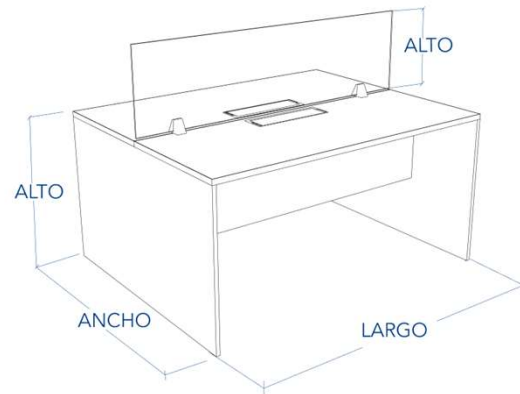

Línea

Bench

Simply 2p Electrificable con pantalla divisora

- Cubiertas en MDF 25mm Laminado alta presión, con tras cara balance, cantos en PVC 2mm.
- Costados y faldones estructurales en melamina unicolor 18mm, con cantos en PVC
- Patines clavo, no regulable.
- Bandeja metálica bajo cubierta en acero laminado de 1mm, con 1 modulo porta enchufes con 6 troqueles (3 por usuario).
- Con accesibilidad tanto por la parte inferior como por sobre cubierta.
- Acabado con pintura electro estática y horneadas a 220°, con excelente terminación y durabilidad.
- Tapa Pasa cable metálica importada, con sistema de cierre suave
- No considera subida de cables.
- Pantalla de cristal templado de 6mm, transparente o empavonada. altura 350mm.
- Esquinas redondeadas, cantos pulidos brillantes.
- Soportes de pantalla plástico de alta resistencia, adheridos a cubierta.
- Altura de cubierta: 750mm.
- Importante:
 - Posición de electrificación superior centrada, para posiciones diferentes debe consultarse factibilidad.
 - Retranqueo de costados se debe solicitar al momento de realizar compra, retranqueos posteriores con cobro adicional.
 - Terminaciones, según carta de colores Liberona.
 - Consulte por terminaciones y acabados especiales.

FICHA TECNICA

Los datos de metros cúbicos y kilogramos son referenciales; Liberona proporcionará los valores de traslado considerando factores como distancias, volúmenes, cantidades de productos y condiciones específicas del lugar de despacho y montaje.

Bench Simply 2p Electrificable

LARGO	ANCHO	ALTO	CÓDIGO	KG	M2
1200 x	1200 x	750 mm.	100733	55,9	1,44
1200 x	1400 x	750 mm.	100734	64,2	1,68
1200 x	1500 x	750 mm.	100735	68,3	1,80
1200 x	1600 x	750 mm.	100736	77,5	1,92