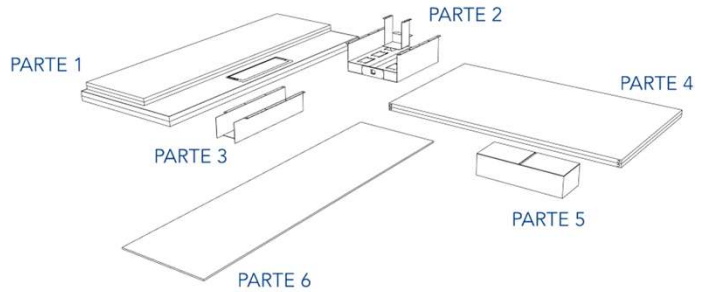

LARGO	ALTO	ESP.	CÓDIGO	KG	M3
1500 x	300 x	6 mm.	100419	7,6	0,003
1500 x	400 x	6 mm.	100420	8,7	0,004

LARGO	ALTO	ESP.	CÓDIGO	KG	M3
1600 x	300 x	6 mm.	100421	8,1	0,003
1600 x	400 x	6 mm.	100422	9,3	0,004

LARGO	ALTO	ESP.	CÓDIGO	KG	M3
1800 x	300 x	6 mm.	100423	9,1	0,003
1800 x	400 x	6 mm.	100424	10,4	0,004

FICHA TECNICA

Los datos de metros cúbicos y kilogramos son referenciales; Liberona proporcionará los valores de traslado considerando factores como distancias, volúmenes, cantidades de productos y condiciones específicas del lugar de despacho y montaje.

Bench Simply 2p Electrificable con pantalla divisora - DESARMADO

LARGO	ANCHO	ALTO	CÓDIGO	PARTE 1		PARTE 2		PARTE 3		PARTE 4		PARTE 5		PARTE 6						
				KG C/EMBALAJE	M3 C/EMBALAJE	KG C/EMBALAJE	M3 C/EMBALAJE	KG C/EMBALAJE	M3 C/EMBALAJE	KG C/EMBALAJE	M3 C/EMBALAJE	KG C/EMBALAJE	M3 C/EMBALAJE	KG C/EMBALAJE	M3 C/EMBALAJE	KG C/EMBALAJE	M3 C/EMBALAJE	KG C/EMBALAJE	M3 C/EMBALAJE	
1200	x	1200	x	750	mm.	100733	30,6	0,144	3,6	0,050	0,9	0,004	19,2	0,032	1,6	0,064	6,6	0,011	7,4	0,015
1200	x	1400	x	750	mm.	100734	34,4	0,168	3,6	0,050	0,9	0,004	22,4	0,038	1,6	0,064	6,6	0,011	7,4	0,015
1200	x	1500	x	750	mm.	100735	36,1	0,180	3,6	0,050	0,9	0,004	24,0	0,041	1,6	0,064	6,6	0,011	7,4	0,015
1200	x	1600	x	750	mm.	100736	43,0	0,192	3,6	0,050	0,9	0,004	25,6	0,043	1,6	0,064	6,6	0,011	7,4	0,015