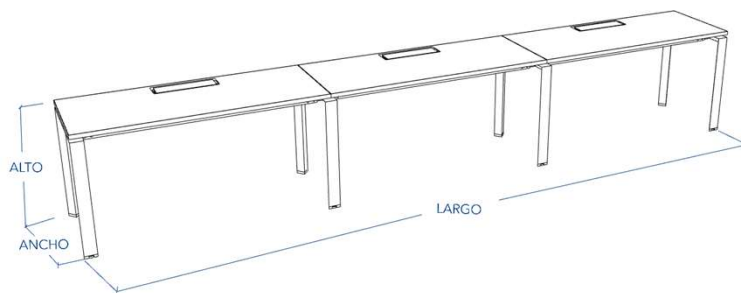

# Nuvó Triangolare 3P Electrificable,

- Cubierta en MDF 25mm Laminado alta presión, con tras cara balance, cantos en PVC 2mm.
- Estructura metálica en perfil triangular en 1.5mm de espesor, con vigas en acero laminado de 1.9mm tipo Z, para cubierta suspendida.
- Bandeja metálica bajo cubierta en acero laminado de 1mm, con 2 modulos porta enchufes con 3 troqueles.
- Con accesibilidad tanto por la parte inferior como por sobre cubierta.
- Acabado con pintura electro estática y horneadas a 220°, con excelente terminación y durabilidad.
- Patines regulables embutidos en plástico inyectado y regulación con perno y tuerca metálica.
- Tapa Pasa cable metálica importada, con sistema de cierre suave
- No considera subida de cables.
- Altura de cubierta: 750mm.
- Importante:
  - Posición de electrificación superior centrada, para posiciones diferentes debe consultarse factibilidad.
  - Retranqueo de costados se debe solicitar al momento de realizar compra, retranqueos posteriores con cobro adicional.
  - Terminaciones, según carta de colores Liberona.
  - Consulte por terminaciones y acabados especiales.

### Perimetral 3p Nuvó Triangolare Electrificable

LARGO	ANCHO	ALTO	CÓDIGO	KG	M2
1200 x	600 x	750 mm.	<b>101013</b>	<b>75,7</b>	<b>0,72</b>
1200 x	700 x	750 mm.	<b>101014</b>	<b>84,1</b>	<b>0,84</b>
1200 x	750 x	750 mm.	<b>101015</b>	<b>88,2</b>	<b>0,90</b>
1200 x	800 x	750 mm.	<b>101016</b>	<b>99,9</b>	<b>0,96</b>