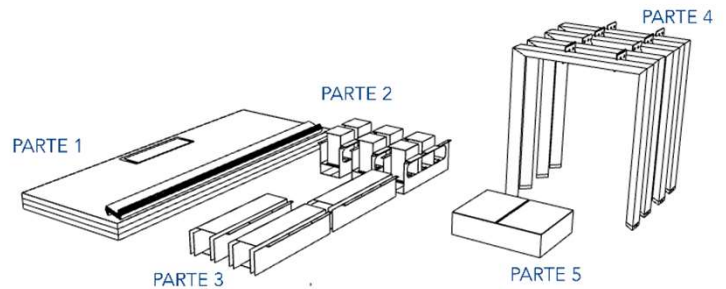

FICHA TECNICA

Los datos de metros cúbicos y kilogramos son referenciales; Liberona proporcionará los valores de traslado considerando factores como distancias, volúmenes, cantidades de productos y condiciones específicas del lugar de despacho y montaje.

Perimetral 3p Nuvó Triangolare Electrificable - DESARMADO

LARGO	ANCHO	ALTO	CÓDIGO
1200 x	600 x	750 mm.	101013
1200 x	700 x	750 mm.	101014
1200 x	750 x	750 mm.	101015
1200 x	800 x	750 mm.	101016

PARTE 1		PARTE 2		PARTE 3		PARTE 4		PARTE 5	
KG	M3	KG	M3	KG	M3	KG	M3	KG	M3
C/EMBALAJE	C/EMBALAJE	C/EMBALAJE	C/EMBALAJE	C/EMBALAJE	C/EMBALAJE	C/EMBALAJE	C/EMBALAJE	C/EMBALAJE	C/EMBALAJE
44,1	0,101	7,3	0,076	5,3	0,004	17,0	0,162	2,0	0,096
49,7	0,118	7,3	0,076	5,3	0,004	19,8	0,189	2,0	0,096
52,3	0,126	7,3	0,076	5,3	0,004	21,3	0,203	2,0	0,096
62,6	0,134	7,3	0,076	5,3	0,004	22,7	0,216	2,0	0,096

LARGO	ANCHO	ALTO	CÓDIGO
1400 x	600 x	750 mm.	101017
1400 x	700 x	750 mm.	101018
1400 x	750 x	750 mm.	101019
1400 x	800 x	750 mm.	101020

PARTE 1		PARTE 2		PARTE 3		PARTE 4		PARTE 5	
KG	M3	KG	M3	KG	M3	KG	M3	KG	M3
C/EMBALAJE	C/EMBALAJE	C/EMBALAJE	C/EMBALAJE	C/EMBALAJE	C/EMBALAJE	C/EMBALAJE	C/EMBALAJE	C/EMBALAJE	C/EMBALAJE
51,4	0,118	7,3	0,076	6,7	0,005	17,0	0,162	2,0	0,096
57,9	0,137	7,3	0,076	6,7	0,005	19,8	0,189	2,0	0,096
61,0	0,147	7,3	0,076	6,7	0,005	21,3	0,203	2,0	0,096
73,0	0,157	7,3	0,076	6,7	0,005	22,7	0,216	2,0	0,096

LARGO	ANCHO	ALTO	CÓDIGO
1500 x	600 x	750 mm.	101021
1500 x	700 x	750 mm.	101022
1500 x	750 x	750 mm.	101023
1500 x	800 x	750 mm.	101024

PARTE 1		PARTE 2		PARTE 3		PARTE 4		PARTE 5	
KG	M3	KG	M3	KG	M3	KG	M3	KG	M3
C/EMBALAJE	C/EMBALAJE	C/EMBALAJE	C/EMBALAJE	C/EMBALAJE	C/EMBALAJE	C/EMBALAJE	C/EMBALAJE	C/EMBALAJE	C/EMBALAJE
48,3	0,126	7,3	0,076	7,4	0,005	17,0	0,162	2,0	0,096
55,3	0,147	7,3	0,076	7,4	0,005	19,8	0,189	2,0	0,096
58,6	0,158	7,3	0,076	7,4	0,005	21,3	0,203	2,0	0,096
71,5	0,168	7,3	0,076	7,4	0,005	22,7	0,216	2,0	0,096

LARGO	ANCHO	ALTO	CÓDIGO
1600 x	600 x	750 mm.	101025
1600 x	700 x	750 mm.	101026
1600 x	750 x	750 mm.	101027
1600 x	800 x	750 mm.	101028

PARTE 1		PARTE 2		PARTE 3		PARTE 4		PARTE 5	
KG	M3	KG	M3	KG	M3	KG	M3	KG	M3
C/EMBALAJE	C/EMBALAJE	C/EMBALAJE	C/EMBALAJE	C/EMBALAJE	C/EMBALAJE	C/EMBALAJE	C/EMBALAJE	C/EMBALAJE	C/EMBALAJE
44,4	0,134	7,3	0,076	8,1	0,006	17,0	0,162	2,0	0,096
51,8	0,157	7,3	0,076	8,1	0,006	19,8	0,189	2,0	0,096
55,3	0,168	7,3	0,076	8,1	0,006	21,3	0,203	2,0	0,096
69,1	0,179	7,3	0,076	8,1	0,006	22,7	0,216	2,0	0,096

LARGO	ANCHO	ALTO	CÓDIGO
1800 x	600 x	750 mm.	101029
1800 x	700 x	750 mm.	101030
1800 x	750 x	750 mm.	101031
1800 x	800 x	750 mm.	101032

PARTE 1		PARTE 2		PARTE 3		PARTE 4		PARTE 5	
KG	M3	KG	M3	KG	M3	KG	M3	KG	M3
C/EMBALAJE	C/EMBALAJE	C/EMBALAJE	C/EMBALAJE	C/EMBALAJE	C/EMBALAJE	C/EMBALAJE	C/EMBALAJE	C/EMBALAJE	C/EMBALAJE
51,9	0,151	7,3	0,076	9,4	0,007	17,0	0,162	2,0	0,096
60,3	0,176	7,3	0,076	9,4	0,007	19,8	0,189	2,0	0,096
64,2	0,189	7,3	0,076	9,4	0,007	21,3	0,203	2,0	0,096
79,7	0,202	7,3	0,076	9,4	0,007	22,7	0,216	2,0	0,096