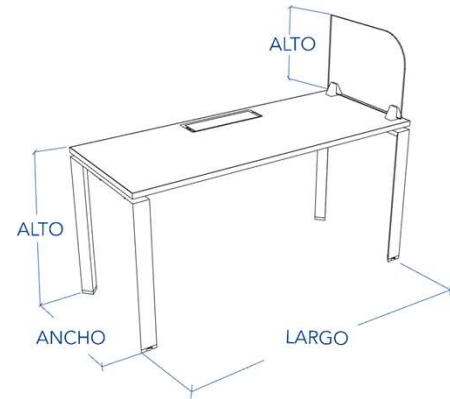

Línea

Perimetral

Nuvó Triangolare 1P Electrificable, con pantalla divisora

- Cubierta en MDF 25mm Laminado alta presión, con tras cara balance, cantos en PVC 2mm.
- Estructura metálica en perfil triangular en 1.5mm de espesor, con vigas en acero laminado de 1.9mm tipo Z, para cubierta suspendida.
- Bandeja metálica bajo cubierta en acero laminado de 1mm, con 1 modulo porta enchufes con 3 troqueles.
- Con accesibilidad tanto por la parte inferior como por sobre cubierta.
- Acabado con pintura electro estática y homeadas a 220°, con excelente terminación y durabilidad.
- Patines regulables embutidos en plástico inyectado y regulación con perno y tuerca metálica.
- Tapa Pasa cable metálica importada, con sistema de cierre suave
- No considera subida de cables.
- Pantalla de cristal templado de 6mm, transparente o empavonada. altura 350mm.
- Esquinas redondeadas, cantos pulidos brillantes.
- Soportes de pantalla plástico de alta resistencia, adheridos a cubierta.
- Altura de cubierta: 750mm.
- Importante:
 - Posición de electrificación superior centrada, para posiciones diferentes debe consultarse factibilidad.
 - Retranqueo de costados se debe solicitar al momento de realizar compra, retranqueos posteriores con cobro adicional.
 - Terminaciones, según carta de colores Liberona.
 - Consulte por terminaciones y acabados especiales.

FICHA TECNICA

Los datos de metros cúbicos y kilogramos son referenciales; Liberona proporcionará los valores de traslado considerando factores como distancias, volúmenes, cantidades de productos y condiciones específicas del lugar de despacho y montaje.

Perimetral 1p Nuvó Triangolare Electrificable

LARGO	ANCHO	ALTO	CÓDIGO	KG	M2
1200 x	600 x	750 mm.	100973	28,6	0,72
1200 x	700 x	750 mm.	100974	31,8	0,84
1200 x	750 x	750 mm.	100975	33,4	0,90
1200 x	800 x	750 mm.	100976	37,5	0,96