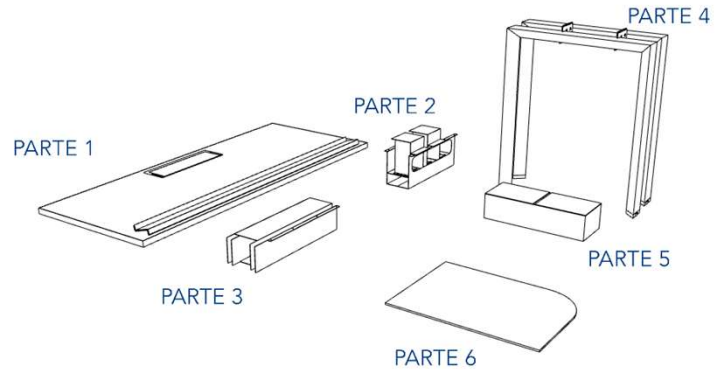

LARGO	ALTO	ESP.	CÓDIGO	KG	M3
750 x	300 x	6 mm.	100449	3,8	0,001
750 x	400 x	6 mm.	100450	4,3	0,002

800 x	300 x	6 mm.	100451	4,0	0,001
800 x	400 x	6 mm.	100452	4,6	0,002

Nuvó Triangolare 1P Electrificable, con pantalla divisora

Perimetral 1p Nuvó Triangolare Electrificable con pantalla divisora - DESARMADO

LARGO	ANCHO	ALTO	CÓDIGO	PARTE 1		PARTE 2		PARTE 3		PARTE 4		PARTE 5		PARTE 6						
				KG C/EMBALAJE	M3 C/EMBALAJE	KG C/EMBALAJE	M3 C/EMBALAJE	KG C/EMBALAJE	M3 C/EMBALAJE	KG C/EMBALAJE	M3 C/EMBALAJE	KG C/EMBALAJE	M3 C/EMBALAJE	KG C/EMBALAJE	M3 C/EMBALAJE	ALTURA 300		ALTURA 400		
																KG C/EMBALAJE	M3 C/EMBALAJE	KG C/EMBALAJE	M3 C/EMBALAJE	
1200	x	600	x	750	mm.	100973	14,7	0,054	2,3	0,025	1,8	0,008	8,2	0,081	1,6	0,064	3,5	0,006	4,0	0,008
1200	x	700	x	750	mm.	100974	16,6	0,063	2,3	0,025	1,8	0,008	9,6	0,095	1,6	0,064	3,5	0,007	4,0	0,009
1200	x	750	x	750	mm.	100975	17,4	0,068	2,3	0,025	1,8	0,008	10,3	0,101	1,6	0,064	3,5	0,007	4,0	0,009
1200	x	800	x	750	mm.	100976	20,9	0,072	2,3	0,025	1,8	0,008	10,9	0,108	1,6	0,064	3,5	0,008	4,0	0,010