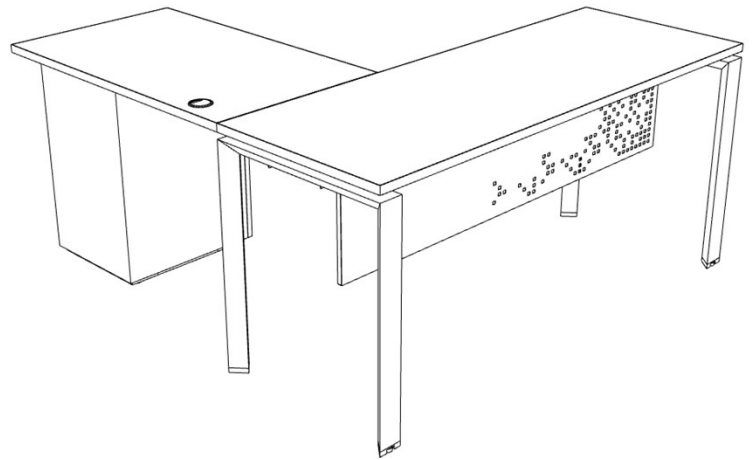

Nuvó Triangolare c/Lat. y caj. ped. sin elec./ Faldón Metálico

FICHA TECNICA

Los datos de metros cúbicos y kilogramos son referenciales; Liberona proporcionará los valores de traslado considerando factores como distancias, volúmenes, cantidades de productos y condiciones específicas del lugar de despacho y montaje.

Escritorio Triangolare Con Faldón Metálico - ARMADO

LARGO	ANCHO	ALTO	CÓDIGO	PARTES	KG C/EMBALAJE	M3 C/EMBALAJE
1200 x	600 x	750 mm.	100057	1	27,3	0,5
1200 x	700 x	750 mm.	100058	1	30,5	0,6
1400 x	600 x	750 mm.	100059	1	30,4	0,6
1400 x	700 x	750 mm.	100060	1	33,9	0,7
1500 x	600 x	750 mm.	100061	1	31,9	0,7
1500 x	700 x	750 mm.	100062	1	35,6	0,8
1600 x	600 x	750 mm.	100063	1	33,4	0,7
1600 x	700 x	750 mm.	100064	1	37,3	0,8
1700 x	700 x	750 mm.	100065	1	39,0	0,9
1700 x	800 x	750 mm.	100066	1	42,9	1,0
1800 x	600 x	750 mm.	100067	1	36,5	0,8
1800 x	700 x	750 mm.	100068	1	40,6	0,9
1800 x	800 x	750 mm.	100069	1	44,8	1,1
1800 x	900 x	750 mm.	100070	1	48,9	1,2