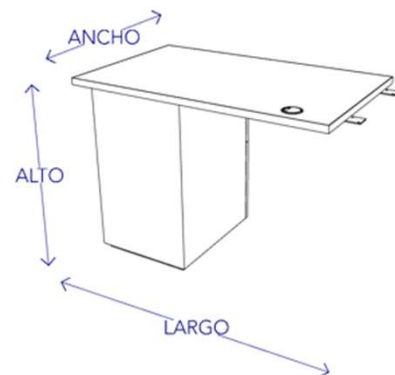

Lateral con cajonera pedestal sin electrificación - ARMADO

LARGO	ANCHO	ALTO	CÓDIGO	PARTES	KG C/EMBALAJE	M3 C/EMBALAJE
900 x	500 x	750 mm.	100307	1	34,2	0,3
1000 x	500 x	750 mm.	100308	1	35,0	0,4
1100 x	500 x	750 mm.	100309	1	35,9	0,4
1200 x	500 x	750 mm.	100310	1	36,7	0,5
900 x	600 x	750 mm.	100311	1	35,1	0,4
1000 x	600 x	750 mm.	100312	1	36,0	0,5
1100 x	600 x	750 mm.	100313	1	36,9	0,5
1200 x	600 x	750 mm.	100314	1	37,8	0,5