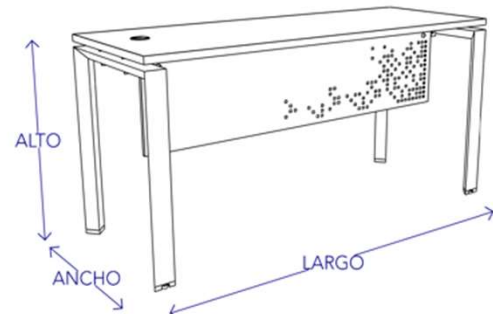

Nuvó Triangolare c/Lat. y caj. ped. sin elec./ Faldón Metálico

FICHA TECNICA

Los datos de metros cúbicos y kilogramos son referenciales; Liberona proporcionará los valores de traslado considerando factores como distancias, volúmenes, cantidades de productos y condiciones específicas del lugar de despacho y montaje.

Escritorio Triangolare Con Faldón Metálico - ARMADO

LARGO	ANCHO	ALTO	CÓDIGO	PARTES	KG C/EMBALAJE	M3 C/EMBALAJE
1200 x	600 x	750 mm.	100057	1	27,3	0,5
1200 x	700 x	750 mm.	100058	1	30,5	0,6
1400 x	600 x	750 mm.	100059	1	30,4	0,6
1400 x	700 x	750 mm.	100060	1	33,9	0,7
1500 x	600 x	750 mm.	100061	1	31,9	0,7
1500 x	700 x	750 mm.	100062	1	35,6	0,8
1600 x	600 x	750 mm.	100063	1	33,4	0,7
1600 x	700 x	750 mm.	100064	1	37,3	0,8
1700 x	700 x	750 mm.	100065	1	39,0	0,9
1700 x	800 x	750 mm.	100066	1	42,9	1,0
1800 x	600 x	750 mm.	100067	1	36,5	0,8
1800 x	700 x	750 mm.	100068	1	40,6	0,9
1800 x	800 x	750 mm.	100069	1	44,8	1,1
1800 x	900 x	750 mm.	100070	1	48,9	1,2

Lateral con cajonera pedestal sin electrificación - ARMADO

LARGO	ANCHO	ALTO	CÓDIGO	PARTES	KG C/EMBALAJE	M3 C/EMBALAJE
900 x	500 x	750 mm.	100307	1	34,2	0,3
1000 x	500 x	750 mm.	100308	1	35,0	0,4
1100 x	500 x	750 mm.	100309	1	35,9	0,4
1200 x	500 x	750 mm.	100310	1	36,7	0,5
900 x	600 x	750 mm.	100311	1	35,1	0,4
1000 x	600 x	750 mm.	100312	1	36,0	0,5
1100 x	600 x	750 mm.	100313	1	36,9	0,5
1200 x	600 x	750 mm.	100314	1	37,8	0,5