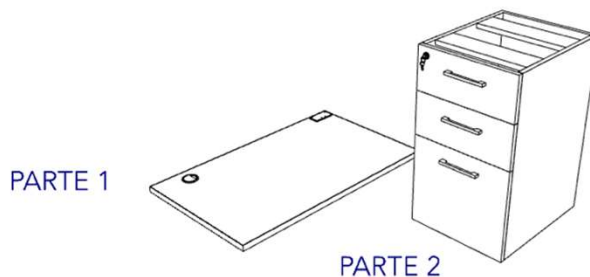

Lateral con cajonera pedestal sin electrificación - DESARMADO

LARGO	ANCHO	ALTO	CÓDIGO	PARTES	KG	PARTE 1	KG	M3
					PARTE 1	PARTE 2	PARTE 2	
					C/EMBALAJE	C/EMBALAJE	C/EMBALAJE	C/EMBALAJE
900 x	500 x	750 mm.	100307	2	7,4	0,02	26,8	0,17
1000 x	500 x	750 mm.	100308	2	8,3	0,02	26,8	0,17
1100 x	500 x	750 mm.	100309	2	9,1	0,02	26,8	0,17
1200 x	500 x	750 mm.	100310	2	9,9	0,02	26,8	0,17
900 x	600 x	750 mm.	100311	2	8,3	0,02	26,8	0,17
1000 x	600 x	750 mm.	100312	2	9,2	0,02	26,8	0,17
1100 x	600 x	750 mm.	100313	2	10,1	0,02	26,8	0,17
1200 x	600 x	750 mm.	100314	2	11,1	0,02	26,8	0,17