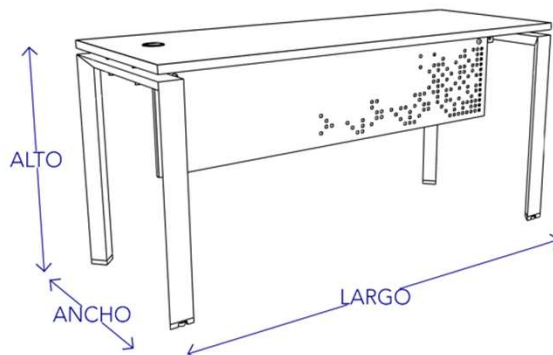

Línea

Escritorio

Nuvó Triangolare con faldón metálico

- Cubierta MDF 25mm Laminado alta presión, con tras cara balance, cantos en PVC 2mm.
- Estructura metálica en perfil Triangular importado en 1.5mm de espesor., con vigas en acero laminado de 1.9mm. para cubierta suspendida. Acabado con pintura electro estática y horneadas a 220°, con excelente terminación y durabilidad.
- Patines regulables embutidos en plástico inyectado y regulación con perno y tuerca metálica.
- Altura de escritorio: 750 mm.
- Faldón metálico, en chapa de 1,2mm. perforado según Línea Liberona. - Altura 350mm
- Perforación para pasa cable plástico redondo en costado derecho.
- De requerirlo en otra ubicación, debe indicarlo al momento de realizar su compra. Las perforaciones en terreno tendrán un cobro adicional.
- Terminaciones, según carta de colores Liberona.
- Terminaciones y acabados especiales, estarán sujeto a confirmación.

Nuvó Triangolare con faldón metálico

FICHA TECNICA

El valor del m3 entregado en la tabla es informativo, pero el calculo real para el valor del transporte ,depende de multiples factores, no solo de las cifras entregadas.

Escritorio Triangolare Con Faldón Metálico - ARMADO

LARGO	ANCHO	ALTO	CÓDIGO	PARTES	KG	M3
					C/EMBALAJE	C/EMBALAJE
1200 x 600 x 750 mm.			100057	1	27,3	0,5
1200 x 700 x 750 mm.			100058	1	30,5	0,6
1400 x 600 x 750 mm.			100059	1	30,4	0,6
1400 x 700 x 750 mm.			100060	1	33,9	0,7
1500 x 600 x 750 mm.			100061	1	31,9	0,7
1500 x 700 x 750 mm.			100062	1	35,6	0,8
1600 x 600 x 750 mm.			100063	1	33,4	0,7
1600 x 700 x 750 mm.			100064	1	37,3	0,8
1700 x 700 x 750 mm.			100065	1	39,0	0,9
1700 x 800 x 750 mm.			100066	1	42,9	1,0
1800 x 600 x 750 mm.			100067	1	36,5	0,8
1800 x 700 x 750 mm.			100068	1	40,6	0,9
1800 x 800 x 750 mm.			100069	1	44,8	1,1
1800 x 900 x 750 mm.			100070	1	48,9	1,2