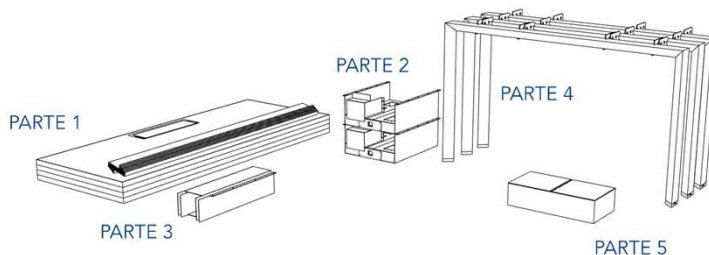

FICHA TECNICA

Los datos de metros cúbicos y kilogramos son referenciales; Liberona proporcionará los valores de traslado considerando factores como distancias, volúmenes, cantidades de productos y condiciones específicas del lugar de despacho y montaje.

Bench Nuvó Triangolare 4 personas electrificable - DESARMADO

LARGO				ANCHO				ALTO				CÓDIGO
mm.	mm.	mm.	mm.	mm.	mm.	mm.	mm.	mm.	mm.	mm.	mm.	
2400	x	1200	x	750	mm.	100593						
2400	x	1400	x	750	mm.	100594						
2400	x	1500	x	750	mm.	100595						
2400	x	1600	x	750	mm.	100596						

PARTE 1		PARTE 2		PARTE 3		PARTE 4		PARTE 5	
KG	M3	KG	M3	KG	M3	KG	M3	KG	M3
C/EMBALAJE	C/EMBALAJE	C/EMBALAJE	C/EMBALAJE	C/EMBALAJE	C/EMBALAJE	C/EMBALAJE	C/EMBALAJE	C/EMBALAJE	C/EMBALAJE
58,8	0,576	7,6	0,101	2,7	0,004	25,6	0,279	2,6	0,064
66,2	0,672	7,6	0,101	2,7	0,004	29,9	0,326	2,6	0,064
69,7	0,720	7,6	0,101	2,7	0,004	32,0	0,349	2,6	0,064
83,5	0,768	7,6	0,101	2,7	0,004	34,1	0,372	2,6	0,064

LARGO				ANCHO				ALTO				CÓDIGO
mm.	mm.	mm.	mm.	mm.	mm.	mm.	mm.	mm.	mm.	mm.	mm.	
2800	x	1200	x	750	mm.	100597						
2800	x	1400	x	750	mm.	100598						
2800	x	1500	x	750	mm.	100599						
2800	x	1600	x	750	mm.	100600						

PARTE 1		PARTE 2		PARTE 3		PARTE 4		PARTE 5	
KG	M3	KG	M3	KG	M3	KG	M3	KG	M3
C/EMBALAJE	C/EMBALAJE	C/EMBALAJE	C/EMBALAJE	C/EMBALAJE	C/EMBALAJE	C/EMBALAJE	C/EMBALAJE	C/EMBALAJE	C/EMBALAJE
68,6	0,672	7,6	0,101	3,4	0,005	25,6	0,279	2,6	0,064
77,2	0,784	7,6	0,101	3,4	0,005	29,9	0,326	2,6	0,064
81,3	0,840	7,6	0,101	3,4	0,005	32,0	0,349	2,6	0,064
97,4	0,896	7,6	0,101	3,4	0,005	34,1	0,372	2,6	0,064

LARGO				ANCHO				ALTO				CÓDIGO
mm.	mm.	mm.	mm.	mm.	mm.	mm.	mm.	mm.	mm.	mm.	mm.	
3000	x	1200	x	750	mm.	100601						
3000	x	1400	x	750	mm.	100602						
3000	x	1500	x	750	mm.	100603						
3000	x	1600	x	750	mm.	100604						

PARTE 1		PARTE 2		PARTE 3		PARTE 4		PARTE 5	
KG	M3	KG	M3	KG	M3	KG	M3	KG	M3
C/EMBALAJE	C/EMBALAJE	C/EMBALAJE	C/EMBALAJE	C/EMBALAJE	C/EMBALAJE	C/EMBALAJE	C/EMBALAJE	C/EMBALAJE	C/EMBALAJE
73,5	0,720	7,6	0,101	3,7	0,005	25,6	0,279	2,6	0,064
82,8	0,840	7,6	0,101	3,7	0,005	29,9	0,326	2,6	0,064
87,1	0,900	7,6	0,101	3,7	0,005	32,0	0,349	2,6	0,064
104,4	0,960	7,6	0,101	3,7	0,005	34,1	0,372	2,6	0,064

LARGO				ANCHO				ALTO				CÓDIGO
mm.	mm.	mm.	mm.	mm.	mm.	mm.	mm.	mm.	mm.	mm.	mm.	
3200	x	1200	x	750	mm.	100605						
3200	x	1400	x	750	mm.	100606						
3200	x	1500	x	750	mm.	100607						
3200	x	1600	x	750	mm.	100608						

PARTE 1		PARTE 2		PARTE 3		PARTE 4		PARTE 5	
KG	M3	KG	M3	KG	M3	KG	M3	KG	M3
C/EMBALAJE	C/EMBALAJE	C/EMBALAJE	C/EMBALAJE	C/EMBALAJE	C/EMBALAJE	C/EMBALAJE	C/EMBALAJE	C/EMBALAJE	C/EMBALAJE
78,3	0,768	7,6	0,101	4,0	0,006	25,6	0,279	2,6	0,064
88,3	0,896	7,6	0,101	4,0	0,006	29,9	0,326	2,6	0,064
92,9	0,960	7,6	0,101	4,0	0,006	32,0	0,349	2,6	0,064
111,3	1,024	7,6	0,101	4,0	0,006	34,1	0,372	2,6	0,064

LARGO				ANCHO				ALTO				CÓDIGO
mm.	mm.	mm.	mm.	mm.	mm.	mm.	mm.	mm.	mm.	mm.	mm.	
3600	x	1200	x	750	mm.	100609						
3600	x	1400	x	750	mm.	100610						
3600	x	1500	x	750	mm.	100611						
3600	x	1600	x	750	mm.	100612						

PARTE 1		PARTE 2		PARTE 3		PARTE 4		PARTE 5	
KG	M3	KG	M3	KG	M3	KG	M3	KG	M3
C/EMBALAJE	C/EMBALAJE	C/EMBALAJE	C/EMBALAJE	C/EMBALAJE	C/EMBALAJE	C/EMBALAJE	C/EMBALAJE	C/EMBALAJE	C/EMBALAJE
88,1	0,864	7,6	0,101	4,7	0,007	25,6	0,279	2,6	0,064
99,3	1,008	7,6	0,101	4,7	0,007	29,9	0,326	2,6	0,064
104,6	1,080	7,6	0,101	4,7	0,007	32,0	0,349	2,6	0,064
125,2	1,152	7,6	0,101	4,7	0,007	34,1	0,372	2,6	0,064