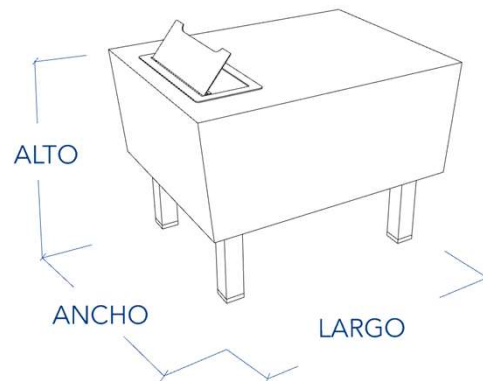

# Mirage con electrificación

- Cuerpo en melamina 18mm.
- Cubierta por todas sus caras por laminado alta presión.
- Pedestales metálicos 40x40 en 1,5mm de espesor.
- Caja eléctrica doble o simple en acero laminado plegado 1mm de espesor.
- Acabado de partes metálicas con pintura electro estática y horneadas a 220°, con excelente terminación y durabilidad.
- Patines regulables embutidos con tuerca metálica y cuerpo en plástico ABS.
- Tapa pasa cable de 1 o 2 módulos simples.
- Si requiere bases distintas para igualar a línea de sillones, se debe solicitar al momento de cotizar.
- Las alturas pueden variar.

- **Dimensiones Línea:**

Mesa Coffee lateral Mirage electrificable-300x400x450h. mm

**Terminaciones de colores, según carta de colores Liberona, acabados especiales, estarán sujeto a confirmación.**

## Mesa Coffee - Mirage con electrificación

LARGO	ANCHO	ALTO	CÓDIGO	PARTES	KG C/EMBALAJE	M3 C/EMBALAJE
300 x	400 x	450 mm.	<b>101573</b>	<b>1</b>	<b>13,5</b>	<b>0,066</b>

El valor del metro cúbico en la tabla es indicativo, pero el cálculo real del transporte depende de varios factores, no solo de las cifras proporcionadas.