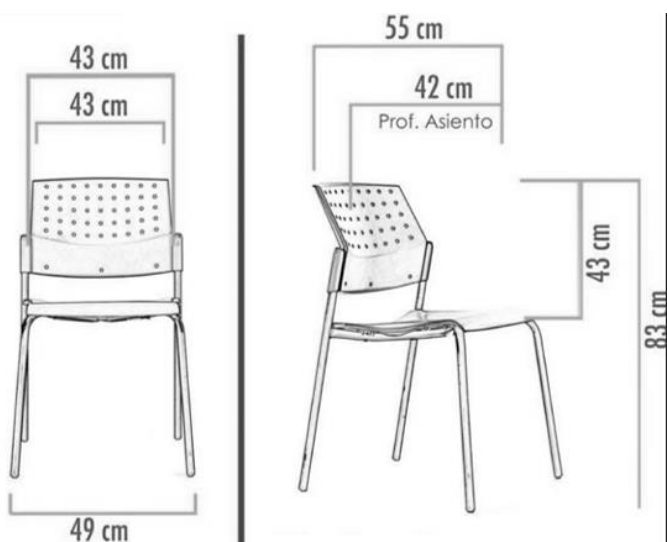

MODELO VISITA MOVIE SIN BRAZO

DESCRIPCIÓN

La silla Movie está formada por un asiento y respaldo en polipropileno de procedencia italiana.

Estructura es un perfil redondo con acabado termoestablado negro.

Apilable hasta 6 unidades.

DIMENSIONES

COMPONENTES

Respaldo y asiento	Polipropileno de alta resistencia. Opcional con bastidor tapizado a elección del cliente.
Brazos	Opcionales
Base	Cuatro patas de tubo termoestablado negro. Opcional Cromado.