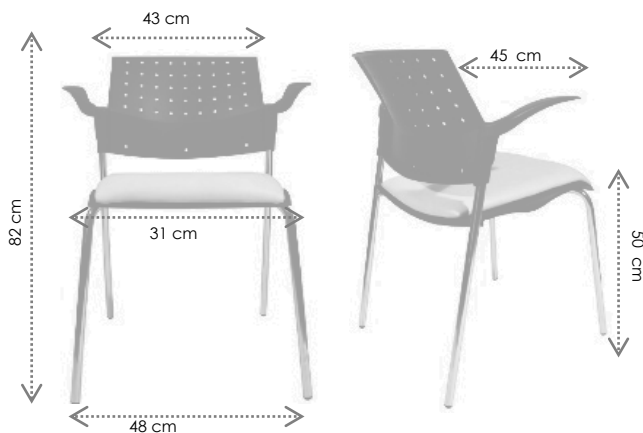

MODELO VISITA MOVIE CON BRAZO

DESCRIPCIÓN

La silla Movie tiene respaldo y asiento de polipropileno de procedencia italiana.

Asiento cuenta con un bastidor tapizado a elección de cliente. Brazos fijos de polipropileno (opcionales)

Estructura es un perfil redondo con acabado cromo.

Apilable hasta 6 unidades.

DIMENSIONES

COMPONENTES

Respaldo y asiento	Respaldo y asiento en polipropileno negro. Bastidor tapizado a elección del cliente.
Brazos	Fijos polipropileno (opcionales)
Base	Cuatro patas de tubo cromado. Opcional Negra.