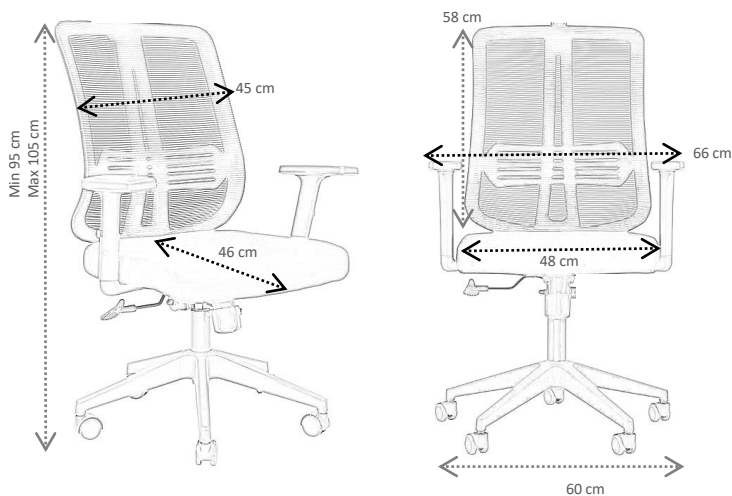

DESCRIPCIÓN

Sillón ejecutivo respaldo malla con marco en polipropileno. Apoyo lumbar fijo. Asiento tapizado en tela color negro. Brazos regulables en altura de poliuretano.

Base mecanismo reclinable de 1 posición con bloqueo. Perilla de regulación de tensión de la inclinación.

Estrella negra de nylon de 5 puntas con ruedas.

DIMENSIONES

COMPONENTES

Respaldo y Asiento	Respaldo en malla con apoyo lumbar. Asiento tapizado en tela negra.
Brazos	Regulables en altura con cojinete de poliuretano.
Mecanismo	Reclinable de 1 posición con bloqueo de inclinación con perilla de regulación de tensión.
Base	Estrella Negra de 5 puntas y ruedas nylon.