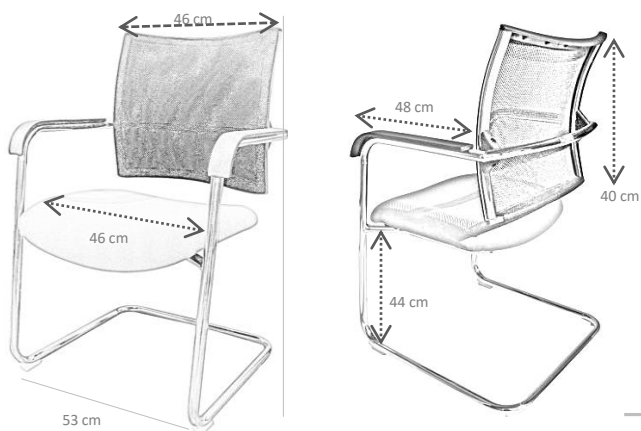

MODELO VISITA LINEA FOX

DESCRIPCIÓN

Silla visita respaldo malla con marco cromado.
Asiento tapizado lana negra.

Brazos fijos con cojinete en nylon negro.

Estructura tubular cromada autodeslizante.

DIMENSIONES

COMPONENTES

Respaldo y asiento	Respaldo en malla con marco cromado, asiento tapizado a elección del cliente.
Brazos	Fijos con cojinete de nylon color negro.
Base	Tubular cromada autodeslizante.